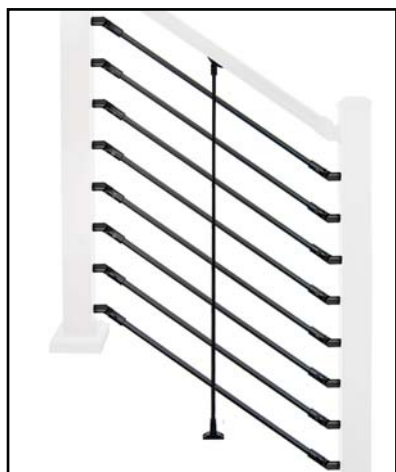

## Horizontal Baluster Kits for DekPro™ Prestige

Available in:

Black Text

Anodized