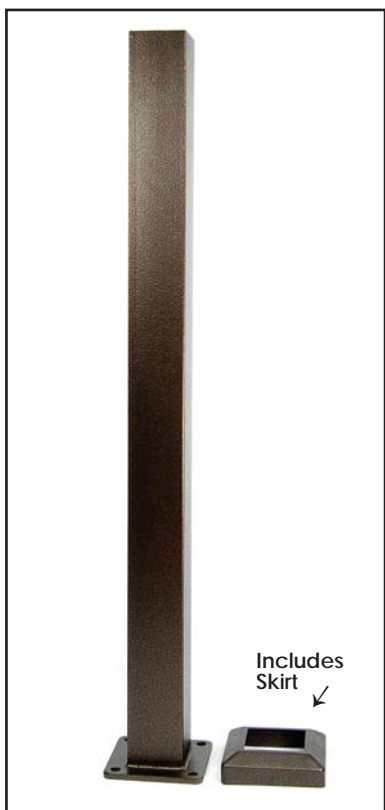

Item # 650027 - Gloss Black

Available in:

Black Sand

Ant. Bronze

Gloss Black